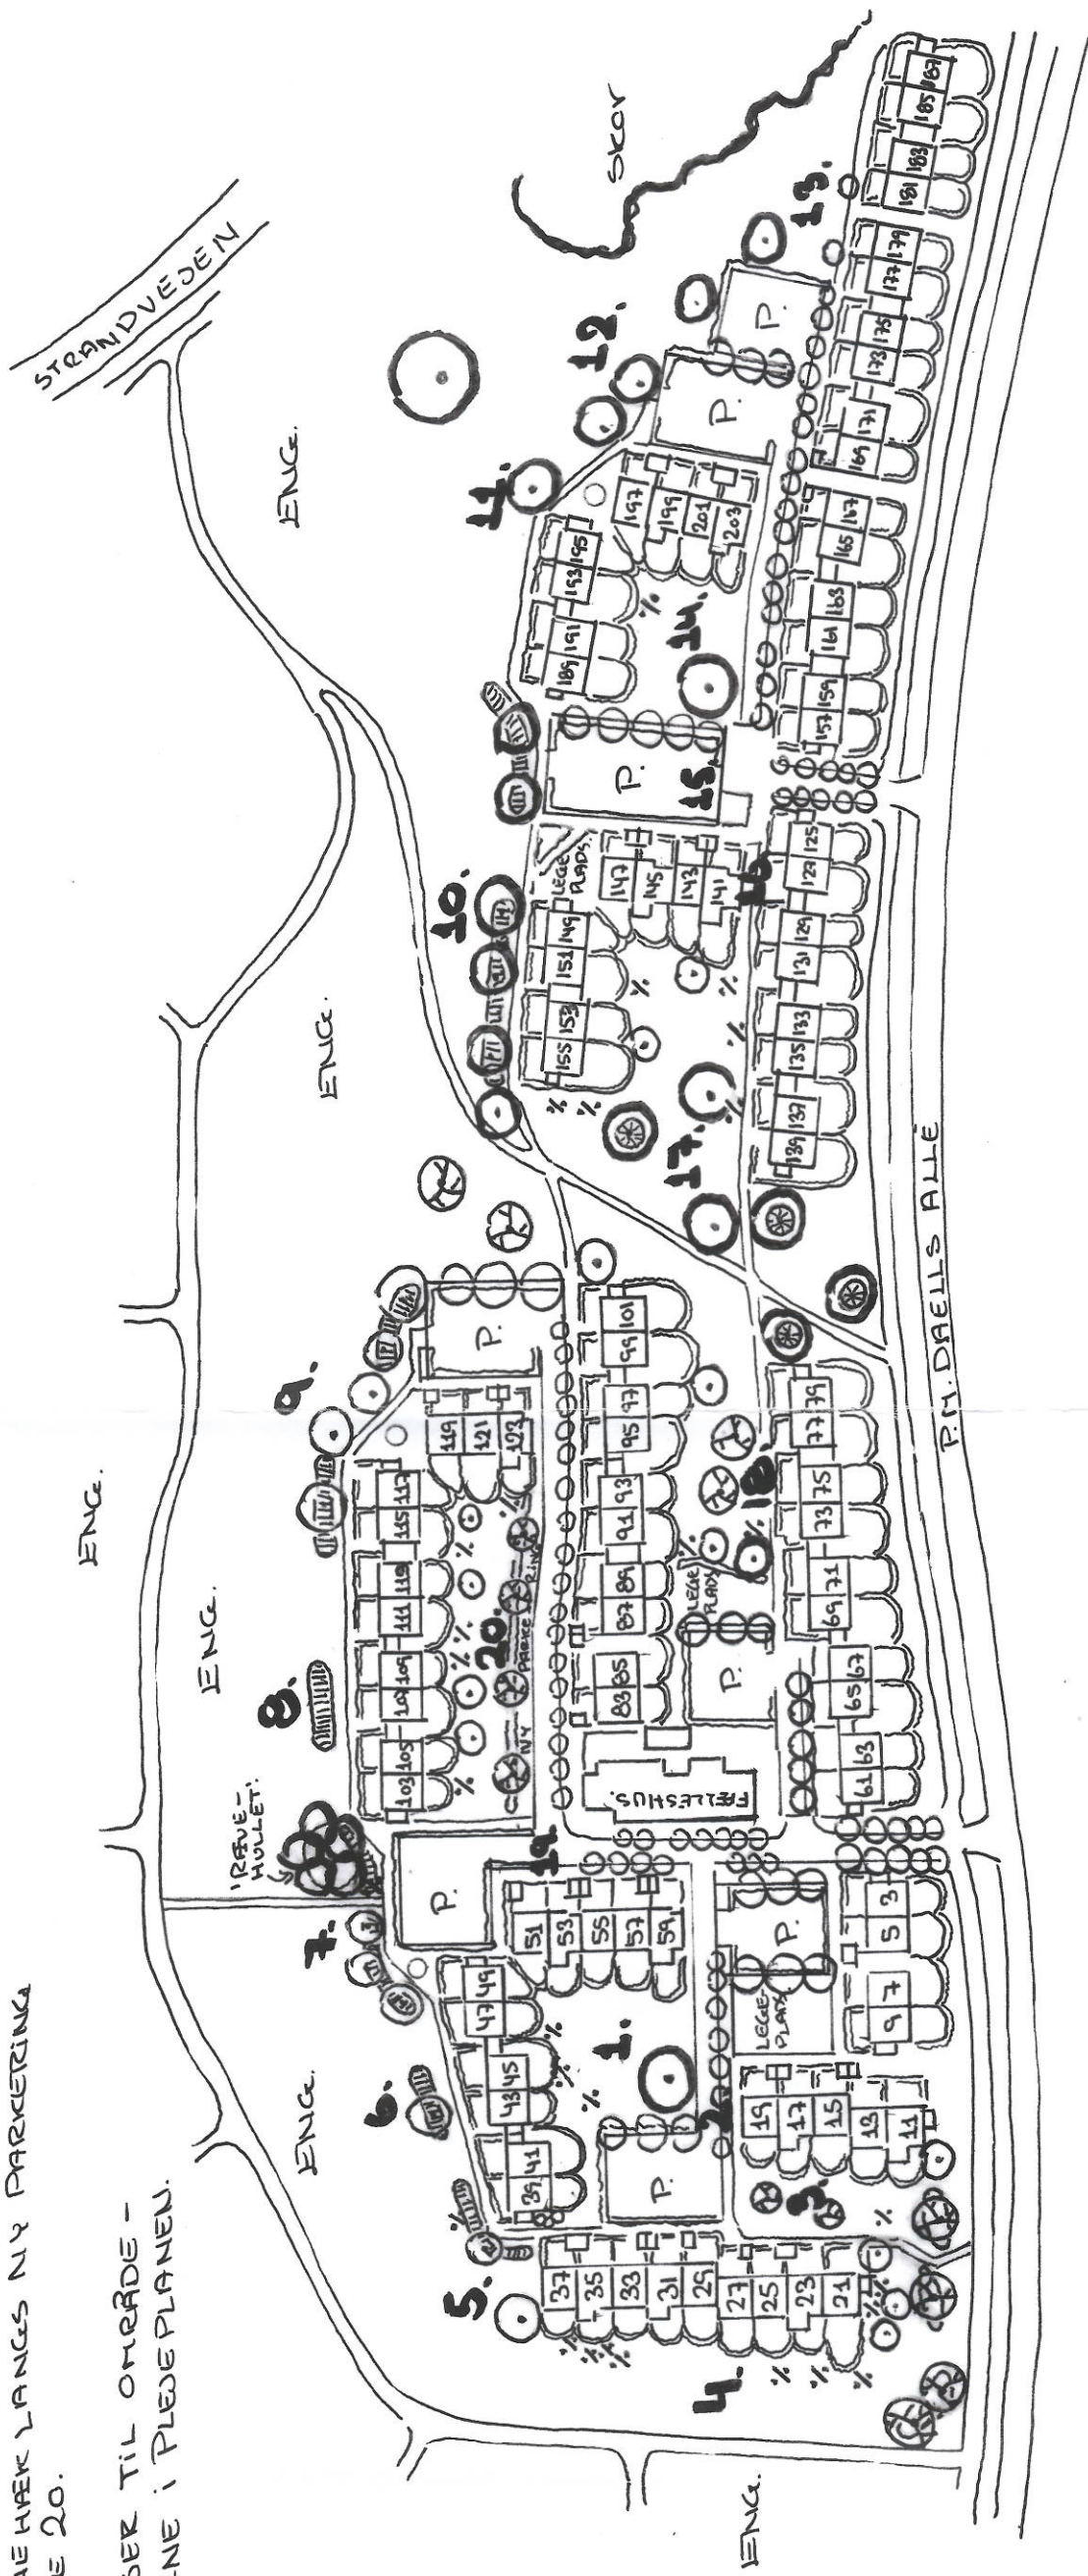

○, ⊙ Eksisterende træer.

⊘ Fældede træer.

⊙ Nye træer.

▨ Eksisterende snebærkrat
der er bevaret men godt smalt.

○ Nye grupper af Sargent's æble
i område 3 ud mod P.M. Dælls Allé

▬ Ny tæerne hæk langs ny parkering
i område 20.

Tallene henviser til område -
beskrivelserne i plejeplanen.

SAG: SLOTSDALEN NR. 3-203, 2970 HERSHOLM.

EMNE: IDÉOPLÆG TIL ÆNDRING AF BEPLANTNING, SKITSE FORSLAG.

DATO 21.11.2014.

TEGN.NR. 14.32

HAVEARKITEKT ANNE MARIE SKJEDT, STRANDBERG 7B, 2960 RINGSTED
TLF. 61 65 2424.

HUSE PÅ AXEL HEIDESVEJ.
CA. PLACERING.